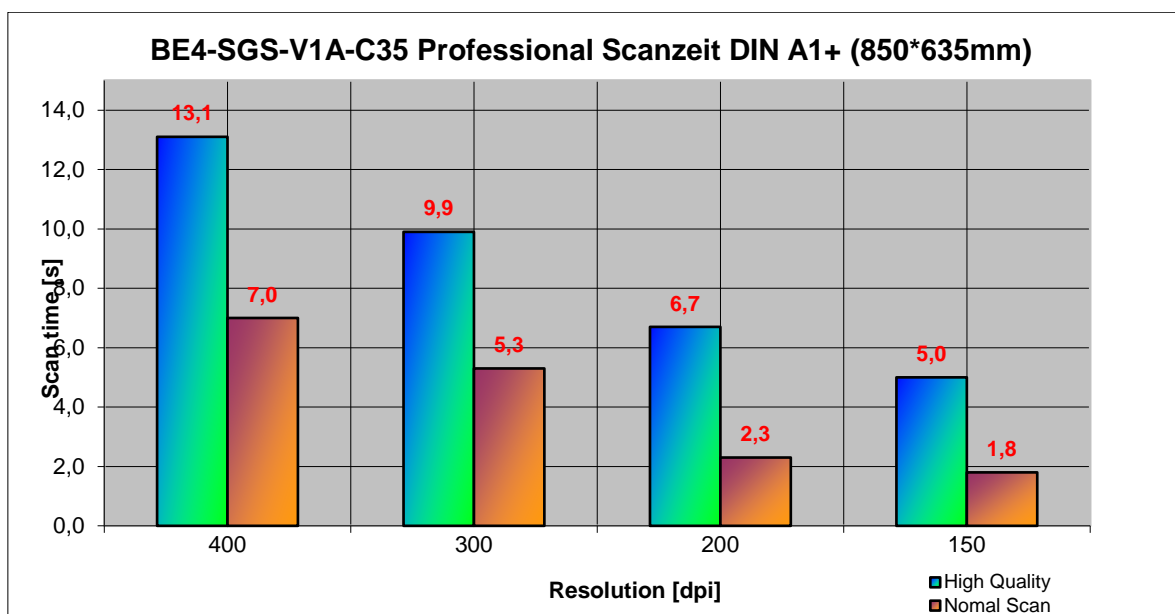

### Scangeschwindigkeit

Die Scangeschwindigkeit hängt direkt von der Auflösung ab. Der Bookeye 4 Scanner scannt immer mit der maximalen Farbtiefe, auch dann, wenn für die Ausgabe die Einstellung „Bitonal“ gewählt wird. Dies ergibt die bestmögliche Bildqualität.

## Optisches System

Maximaler Scanbereich [mm]	635 x 850 mm (> DIN A1)
	25 x 33,5 Zoll
Scanner Auflösung	600 x 600 dpi
Pixelgröße	9,3 x 9,3 µm
Minimale Dokumentengröße	100 x 100 mm
Kamera	CCD Kamera
Farbtiefe b. Graustufen	12 Bit
Farbtiefe b. Farbe	36 Bit
Scanausgabe	24 Bit Farbe, 8 Bit Graustufen, Bitonal, Halbton
Dateiformate	PDF, PDF/A, JPEG, PNM, TIFF uncompressed, TIFF G4 (CCITT), Multipage PDF, TIFF

## Beleuchtung

Lichtquelle	Weißer LEDs, klassifiziert nach IEC 60825-1:Class 1
Aufwärmzeit	Keine
Temperaturdrift	Keine
UV / IR Strahlung	Keine
Lebensdauer	50.000 Stunden (typ.)